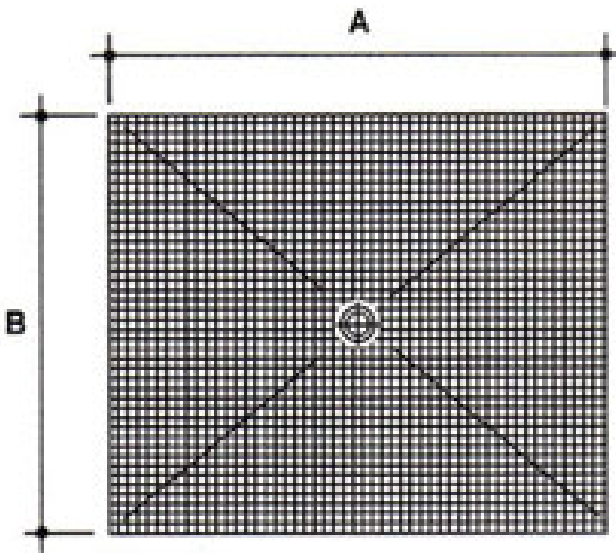

Elite Marble Company

19 E. Park Street
Montello, WI 53949
608.297.2175
sales@elitemarbleco.com
www.elitemarbleco.com

96" x 120" Universal Shower Pan

Universal Shower Pans